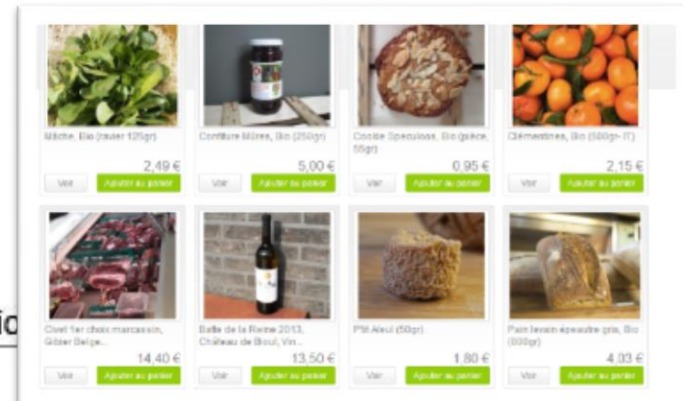

- ▲ Magasin à la ferme
- ▲ Autocueillette
- ▲ Distributeur automatique
- ▲ Vente sur commande & par internet
- ▲ Restauration à la ferme / Traiteur
- ▲ Vente lors d'évènements

◆ En dehors de la ferme

- ▲ Marché
- ▲ Vente en bordure de route
- ▲ Livraison à domicile **ou** dans des points relais
- ▲ Vente dans des foires & salons
- ▲ Vente dans un point de vente collectif

LES CANAUX DE COMMERCIALISATION

▼ Les GAC, GASAP ou AMAP

- ◆ 164 GAC/GASAP en Wallonie et 94 à Bruxelles

▼ Les sites de vente en ligne

- ◆ Efarmz : www.efarmz.be
- ◆ La ruche qui dit oui : www.laruchequiditoui.fr
- ◆ Topino: www.topino.be
- ◆ Be-farm: www.be-farm.com
- ◆ Little Green Box: www.littlegreenbox.be
- ◆ ...